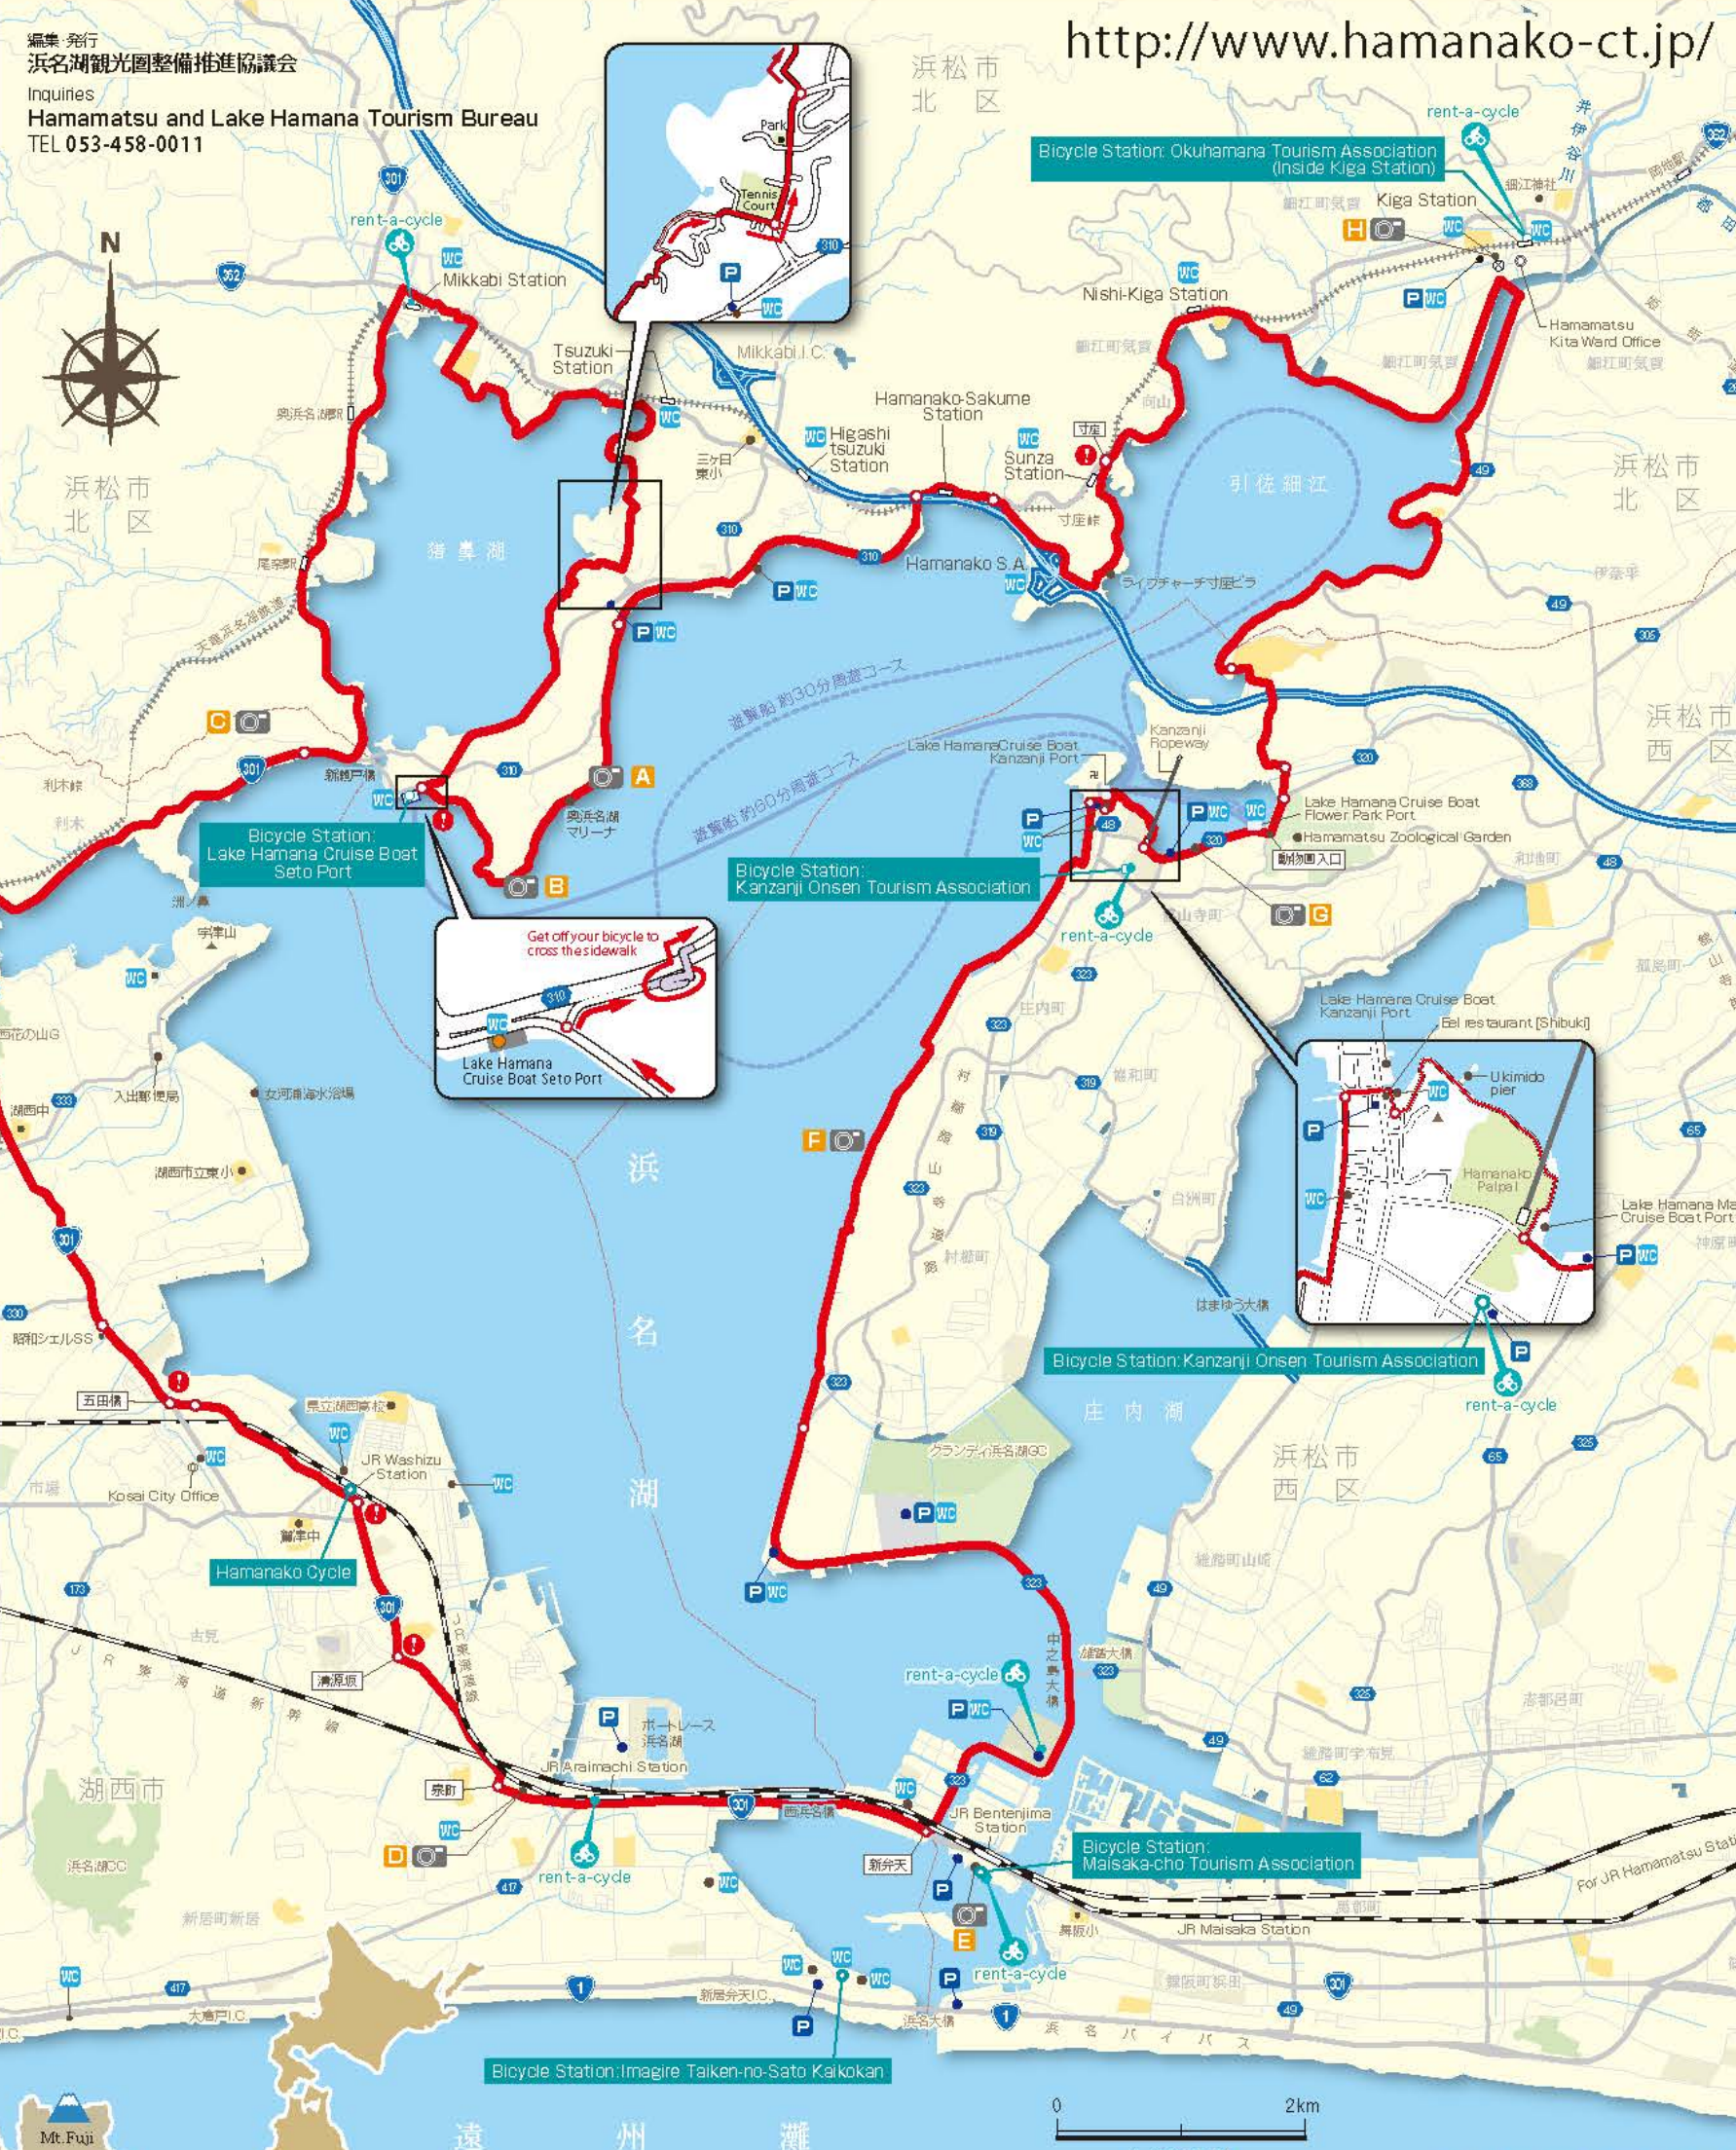

~A lake 240 km from Tokyo and 240 km from Osaka~

Lake Hamana, a cyclist's paradise

Lake Hamana Cycling Map

<http://www.hamanako-ct.jp/>

編集発行
浜名湖観光圏整備推進協議会
Inquiries
Hamamatsu and Lake Hamana Tourism Bureau
TEL 053-458-0011