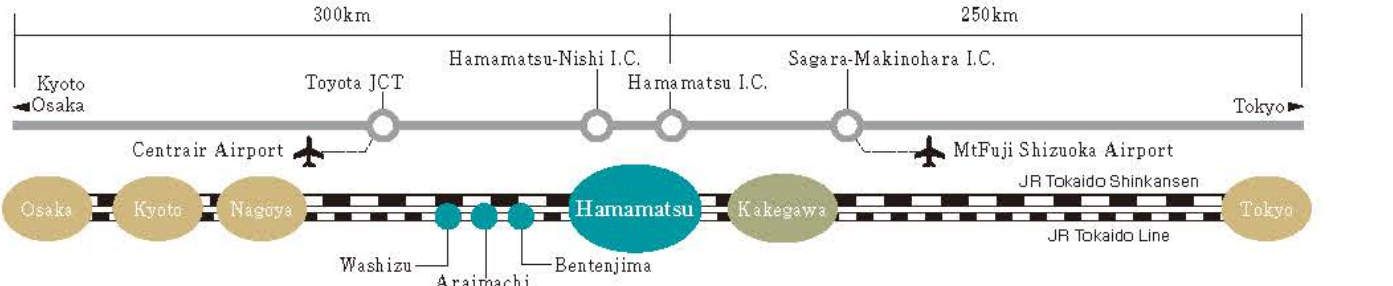

~A lake 240 km from Tokyo and 240 km from Osaka~

Lake Hamana, a cyclist's paradise

Lake Hamana Cycling Map

<http://www.hamanako-ct.jp/>

編集発行
浜名湖観光圏整備推進協議会
Inquiries
Hamamatsu and Lake Hamana Tourism Bureau
TEL 053-458-0011